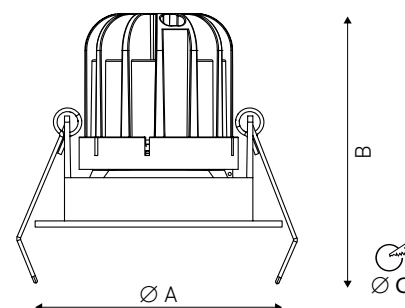

Recessed LED downlight, made of aluminum, painted matt paint. Inner decorative frame made of colored plastic. Optical part protected by glass. Standard body color: WH – white; standard decorative frame color: BL – black. Standard reflector – 45°.

Available modifications (more information is available on the website).

IP20

Мощность, Вт	7, 13, 18
Цветовая температура, К	2700, 3000, 4000
Цвет отделки	WH – белый, BL – черный
Цвет декоративной рамки	WH – белый, BL – черный, GL – золотой
Угол оптики	15°, 30°, 45°
Драйвер	Не диммируемый, DALI, 1-10V, ME6

Power, W	7, 13, 18
Colorful temperature, K	2700, 3000, 4000
Color finish	WH – white, BL – black
Frame's color finish	WH – white, BL – black, GL – gold
Dispersion angle	15°, 30°, 45°
LED driver	Not dimmable, DALI, 1-10V, ME6

Name	Code	Power, W	Flux, lm	A	B	C	Weight
SOON 07 WH/BL D45 3000K (with driver)	1442000050	7	554	80	76	68	0,17
SOON 07 WH/BL D45 4000K (with driver)	1442000060	7	572	80	76	68	0,17
SOON 13 WH/BL D45 3000K (with driver)	1442000290	13	1056	80	96	68	0,28
SOON 13 WH/BL D45 4000K (with driver)	1442000300	13	1126	80	96	68	0,28

SOON BL