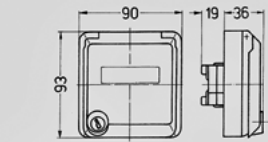

Cepex, - - 4374

2

RJ45

:

+

G

AMP CO Plus

 Чертеж  
1 MB 305

Размеры, мм.

 крепежные приспособления  
и монтажные отверстия
