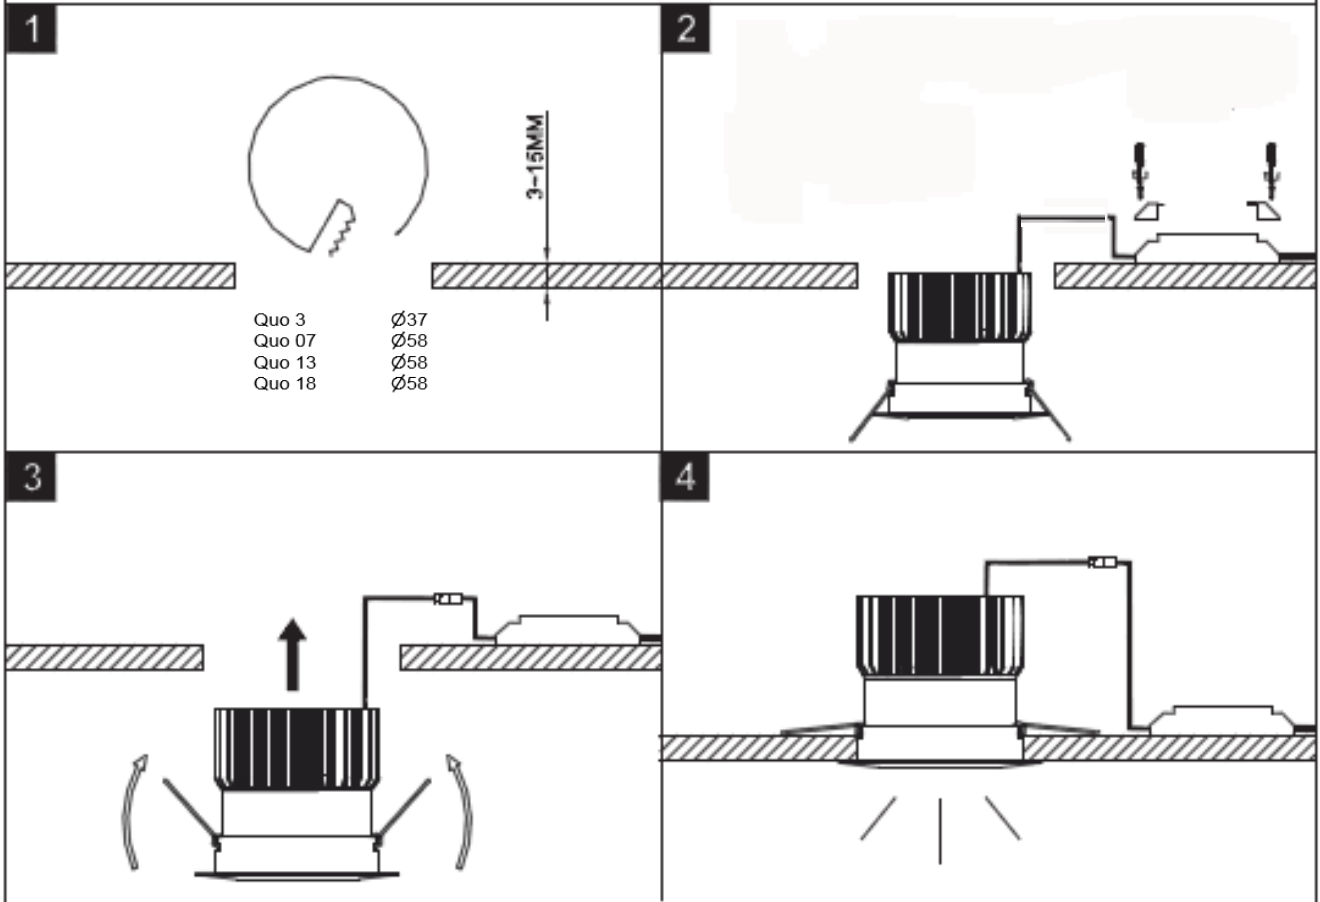

Адрес завода-изготовителя: 390010, г. Рязань, ул. Магистральная д.11-а.

Дата продажи \_\_\_\_\_

Штамп магазина \_\_\_\_\_

RUS

Артикул	Номинальная мощность, Вт	Цветовая температура, К	Габариты, мм	Установочные размеры, мм	Угол рассеивания, град	Индекс цветопередачи, Ra	IP	Масса, кг, не более	Цвет светильника	Класс защиты от поражения эл. током	Прочее
QUO 07 BL D45 3000K (with driver)	7.4	3000	Ø65x56	Ø58	45	80	IP20	0,35	BL - черный	II	with driver – с драйвером (входит в комплект поставки)
QUO 07 BL D45 4000K (with driver)	7.4	4000	Ø65x56	Ø58	45	80	IP20	0,35	BL - черный	II	with driver – с драйвером (входит в комплект поставки)
QUO 07 WH D45 3000K (with driver)	7.4	3000	Ø65x56	Ø58	45	80	IP20	0,35	WH - белый	II	with driver – с драйвером (входит в комплект поставки)
QUO 07 WH D45 4000K (with driver)	7.4	4000	Ø65x56	Ø58	45	80	IP20	0,35	WH - белый	II	with driver – с драйвером (входит в комплект поставки)
QUO 13 WH D45 3000K (with driver)	13	3000	Ø65x85	Ø58	45	80	IP20	0.4	WH - белый	II	with driver – с драйвером (входит в комплект поставки)
QUO 13 WH D45 4000K (with driver)	13	4000	Ø65x85	Ø58	45	80	IP20	0.4	WH - белый	II	with driver – с драйвером (входит в комплект поставки)
QUO 13 BL D45 3000K (with driver)	13	3000	Ø65x85	Ø58	45	80	IP20	0.4	BL - черный	II	with driver – с драйвером (входит в комплект поставки)
QUO 13 BL D45 4000K (with driver)	13	4000	Ø65x85	Ø58	45	80	IP20	0.4	BL - черный	II	with driver – с драйвером (входит в комплект поставки)
QUO IP65/20 07 WH D45 3000K (with driver)	7.4	3000	Ø65x56	Ø58	45	80	IP65/20*	0,35	WH - белый	II	with driver – с драйвером (входит в комплект поставки)
QUO IP65/20 07 WH D45 4000K (with driver)	7.4	4000	Ø65x56	Ø58	45	80	IP65/20*	0,35	WH - белый	II	with driver – с драйвером (входит в комплект поставки)
QUO IP65/20 13 WH D45 3000K (with driver)	13	3000	Ø65x85	Ø58	45	80	IP65/20*	0.4	WH - белый	II	with driver – с драйвером (входит в комплект поставки)
QUO IP65/20 13 WH D45 4000K (with driver)	13	4000	Ø65x85	Ø58	45	80	IP65/20*	0.4	WH - белый	II	with driver – с драйвером (входит в комплект поставки)
QUO 18 WH D45 3000K (with driver)	18	3000	Ø65x110	Ø58	45	80	IP20	0.5	WH - белый	II	with driver – с драйвером (входит в комплект поставки)
QUO 18 WH D45 4000K (with driver)	18	4000	Ø65x110	Ø58	45	80	IP20	0.5	WH - белый	II	with driver – с драйвером (входит в комплект поставки)