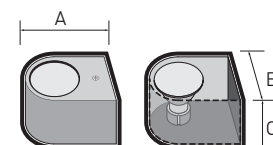

PDL-R

PDL-S

ТЕХНИЧЕСКИЕ ХАРАКТЕРИСТИКИ

- Материал корпуса: алюминий, покрыт порошковой краской
- Патрон: GU10
- Максимальная мощность лампы: 50 Вт*
- Угол светораспределения: 65°
- Входное напряжение: ~230 В
- Гарантийный срок: 2 года

Светораспределение PDL-R, PDL-S

* Лампа в комплект поставки не входит

Код для заказа	Штрих-код	Артикул	Исполнение	Цвет корпуса	Размеры АхВхС, мм	Вес, кг	Упак. шт.
5039896	4895205039896	PDL-R 72080 GU10-1 BL 230V IP65	одностороннее	черный	95x72x80	0,190	1/50
5039919	4895205039919	PDL-R 72150 GU10-2 BL 230V IP65	двустороннее	черный	95x72x150	0,270	1/20
5039933	4895205039933	PDL-R 72080 GU10-1 GR 230V IP65	одностороннее	серый	95x72x80	0,190	1/50
5039957	4895205039957	PDL-R 72150 GU10-2 GR 230V IP65	двустороннее	серый	95x72x150	0,270	1/20
5039971	4895205039971	PDL-S 72080 GU10-1 BL 230V IP65	одностороннее	черный	95x72x80	0,190	1/50
5039995	4895205039995	PDL-S 72150 GU10-2 BL 230V IP65	двустороннее	черный	95x72x150	0,300	1/20
5040014	4895205040014	PDL-S 72080 GU10-1 GR 230V IP65	одностороннее	серый	95x72x150	0,190	1/50
5040038	4895205040038	PDL-S 72150 GU10-2 GR 230V IP65	двустороннее	серый	95x72x150	0,300	1/20