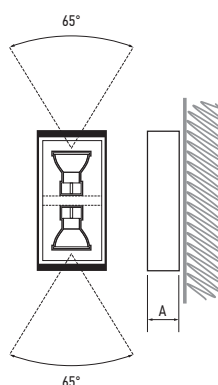

PDL-R

PDL-S

ТЕХНИЧЕСКИЕ ХАРАКТЕРИСТИКИ

- Материал корпуса: алюминий, покрыт порошковой краской
- Патрон: GU10
- Максимальная мощность лампы: 50 Вт*
- Угол светораспределения: 65°
- Входное напряжение: ~230 В
- Гарантийный срок: 2 года

Светораспределение PDL-R, PDL-S

* Лампа в комплект поставки не входит

Код для заказа	Штрих-код	Артикул	Исполнение	Цвет корпуса	Размеры АхВхС, мм	Вес, кг	Упак. шт.
5039896	4895205039896	PDL-R 72080 GU10-1 BL 230V IP65	одностороннее	черный	95x72x80	0,190	1/50
5039919	4895205039919	PDL-R 72150 GU10-2 BL 230V IP65	двустороннее	черный	95x72x150	0,270	1/20
5039933	4895205039933	PDL-R 72080 GU10-1 GR 230V IP65	одностороннее	серый	95x72x80	0,190	1/50
5039957	4895205039957	PDL-R 72150 GU10-2 GR 230V IP65	двустороннее	серый	95x72x150	0,270	1/20
5039971	4895205039971	PDL-S 72080 GU10-1 BL 230V IP65	одностороннее	черный	95x72x80	0,190	1/50
5039995	4895205039995	PDL-S 72150 GU10-2 BL 230V IP65	двустороннее	черный	95x72x150	0,300	1/20
5040014	4895205040014	PDL-S 72080 GU10-1 GR 230V IP65	одностороннее	серый	95x72x150	0,190	1/50
5040038	4895205040038	PDL-S 72150 GU10-2 GR 230V IP65	двустороннее	серый	95x72x150	0,300	1/20