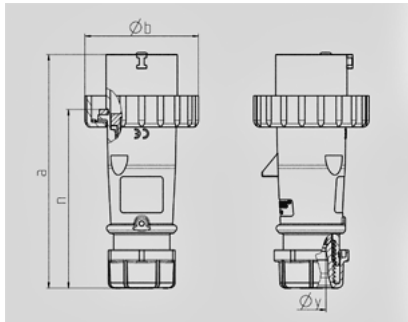

AM-TOP -

300

Ampere	32 A
	5 .
	400 B
	6
	50-60
T	
	IP 67

Чертеж 2 MB 218	A Полоса	16			32		
		3	4	5	3	4	5
Размеры, мм.	a	142	144	147	186	186	180
	b	70	78	87	94	94	101
	n	109	111	114	145	145	138
	y	14,5	16	16	22	22	22
Клеммы для кабеля		1	1	1	2,5	2,5	2,5
сечением от до мм ²		—2,5	—2,5	—2,5	—6	—6	—6