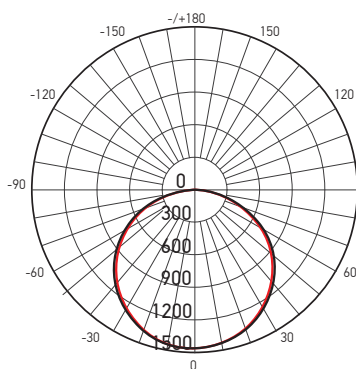

Технические характеристики

- Материал корпуса: алюминий, железо
- Материал рассеивателя: ПММА
- Источник света: светодиоды SMD2835
- Индекс цветопередачи: Ra > 80
- Входное напряжение: 180–260 В / 50–60 Гц
- Коэффициент пульсации: < 5%
- Класс защиты от поражения эл.током: I
- Климатическое исполнение: УХЛ4
- Температура эксплуатации: –20...+40 °С
- Расчётный срок службы: 30 000 часов
- Гарантийный срок службы: 2 года