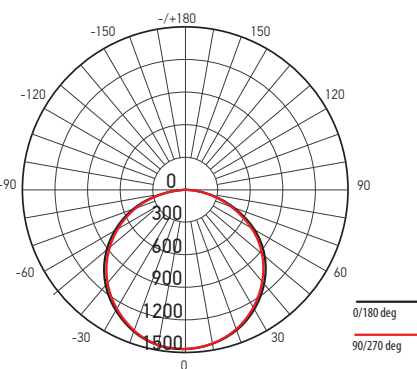

PPB DIAMOND 60W 3000-6500K DIM IP20

Код для заказа	Штрих-код	Артикул	Мощность, Вт	Цветовая темп., К	Световой поток, лм	Угол освещения	Размеры А(В)×С, мм	Вес, кг	Упак., шт.
5012158	4895205012158	PPB DIAMOND 60W 3000K-6500K DIM IP20	60	3000–6500	420–4200	120°	Ø550×90	1,38	1/3
5012172	4895205012172	PPB MAGIC-R 60W 3000K-6500K DIM IP20	60	3000–6500	420–4200	120°	Ø500×90	1,58	1/6
5012196	4895205012196	PPB MAGIC-S 60W 3000K-6500K DIM IP20	60	3000–6500	420–4200	120°	530×530×80	2,48	1/5
5012134	4895205012134	PPB PLANET 60W 3000K-6500K DIM IP20	60	3000–6500	420–4200	120°	Ø550×75	1,58	1/6
5015821	4895205015821	PPB TANGLE 60W 3000K-6500K DIM IP20	60	3000–6500	420–4200	120°	Ø490×66	1,10	1/6