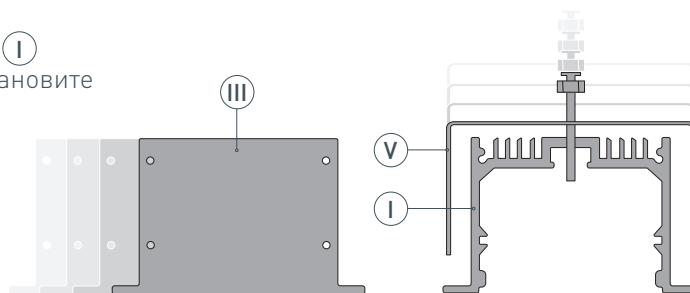

# РУКОВОДСТВО ПО МОНТАЖУ ПРОФИЛЯ

Необходимые компоненты:

- 1** / Вырежьте паз для установки профиля ①. Просверлите отверстия для крепления профиля и вывода кабеля питания.

- 2** / Установите на профиль ① заглушки ③. Затем установите держатели ⑤.

- 3** / Проведите кабель питания через отверстие и установите профиль ① на поверхности. Затем закрепите профиль ① держателями ⑤.

- 4** / Установите светодиодную ленту ④ в профиль ①. Затем установите экран ②. При использовании более 2.5 м светодиодной ленты ④ необходимо подавать питание на светодиодную ленту ④ с двух сторон.