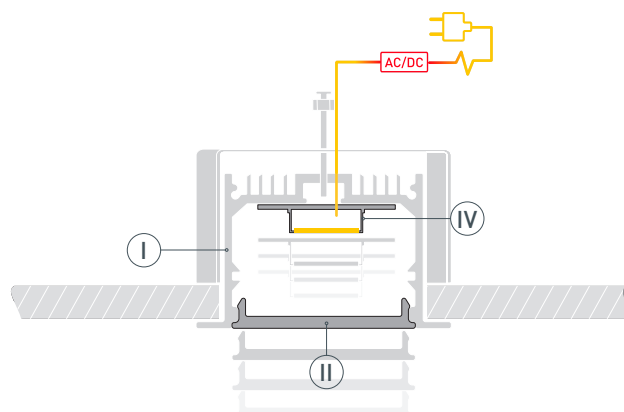

# РУКОВОДСТВО ПО МОНТАЖУ ПРОФИЛЯ

Необходимые компоненты:

- 1** / Вырежьте паз для установки профиля ①. Просверлите отверстия для крепления профиля и вывода кабеля питания.

- 2** / Установите на профиль ① заглушки ③. Затем установите держатели ⑤.

- 3** / Проведите кабель питания через отверстие и установите профиль ① на поверхности. Затем закрепите профиль ① держателями ⑤.

- 4** / Установите светодиодную ленту ④ в профиль ①. Затем установите экран ②. При использовании более 2.5 м светодиодной ленты ④ необходимо подавать питание на светодиодную ленту ④ с двух сторон.