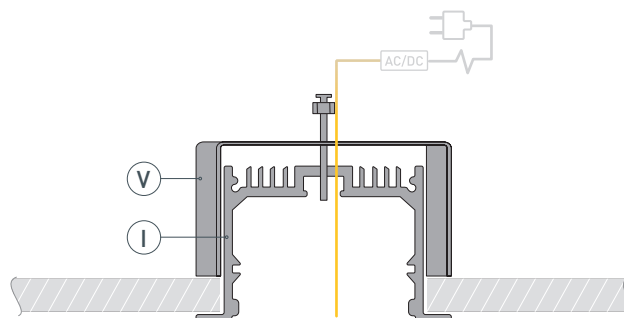

# РУКОВОДСТВО ПО МОНТАЖУ ПРОФИЛЯ

Необходимые компоненты:

- 1** / Вырежьте паз для установки профиля ①. Просверлите отверстия для крепления профиля и вывода кабеля питания.

- 2** / Установите на профиль ① заглушки ③. Затем установите держатели ⑤.

- 3** / Проведите кабель питания через отверстие и установите профиль ① на поверхности. Затем закрепите профиль ① держателями ⑤.

- 4** / Установите светодиодную ленту ④ в профиль ①. Затем установите экран ②. При использовании более 2.5 м светодиодной ленты ④ необходимо подавать питание на светодиодную ленту ④ с двух сторон.