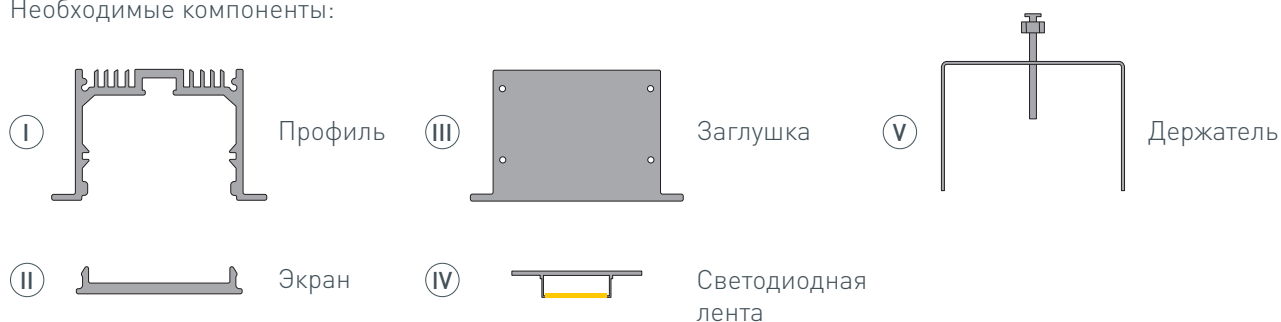

# РУКОВОДСТВО ПО МОНТАЖУ ПРОФИЛЯ

Необходимые компоненты:

- 1** / Вырежьте паз для установки профиля ①. Просверлите отверстия для крепления профиля и вывода кабеля питания.

- 2** / Установите на профиль ① заглушки ③. Затем установите держатели ⑤.