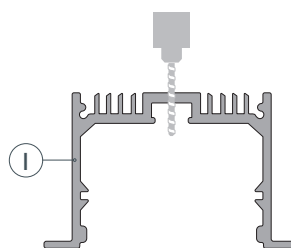

### ПРИМЕНЕНИЕ

- Для создания основного или дополнительного освещения.
- Встраивается в паз.
- Для светодиодных лент шириной до 37 мм.

37 мм

Встраиваемый

Серебристый

# РУКОВОДСТВО ПО МОНТАЖУ ПРОФИЛЯ

Необходимые компоненты:

- 1** / Вырежьте паз для установки профиля ①. Просверлите отверстия для крепления профиля и вывода кабеля питания.

- 2** / Установите на профиль ① заглушки ③. Затем установите держатели ⑤.

- 3** / Проведите кабель питания через отверстие и установите профиль ① на поверхности. Затем закрепите профиль ① держателями ⑤.

- 4** / Установите светодиодную ленту ④ в профиль ①. Затем установите экран ②. При использовании более 2.5 м светодиодной ленты ④ необходимо подавать питание на светодиодную ленту ④ с двух сторон.