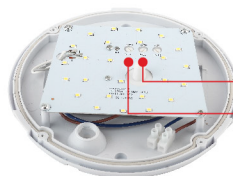

ЭРА®

СВЕТОДИОДНЫЙ ПЫЛЕВЛАГОЗАЩИЩЕННЫЙ LED СВЕТИЛЬНИК IP54 серии SPB-1

3 года
гарантии

—45 +40

IP54

В/Гц
75-260/
50-60Гц

ПРЕИМУЩЕСТВА:

Корпус из поликарбоната - высокая ударопрочность.

Наличие модели с датчиком движения (MWS) - позволяет обеспечить экономию электроэнергии за счет включения только в момент прохода человека.

Настраиваемый датчик движения - возможность выбрать дальность срабатывания, время работы и правку на освещенность.

- (1) Плафон светильника.
- (2) Внешняя рамка.
- (3) Соединительные винты.
- (4) Корпус (основание) светильника.

ОБЛАСТЬ ПРИМЕНЕНИЯ:

Для освещения помещений с повышенной влажностью - лестничные клетки, балконы, подвалы, технические и подсобные помещения. А также для бытового использования - над крыльцом, на балконе, в подвале, в хозблоке, в гараже.

- (5) Датчик движения (опционально).
- (6) Монтажное отверстие.
- (7) Отверстие ввода сетевого электр. кабеля.
- (8) Колодка.

УПАКОВКА:

картонная коробка с полноцветной печатью.

Модель	Код 1С	Наличие датчика	Мощность, Вт	Световой поток, Лм	Цвет. темп., К	Размер, мм
SPB-1-08 (W)	Б0017326	нет	8	640	4000	180*180*80
SPB-1-12 (W)	Б0036397	нет	12	960	4000	180*180*80
SPB-1-08-MWS (W)	Б0022452	да	8	640	4000	180*180*80
SPB-1-12-MWS (W)	Б0036398	да	12	960	4000	180*180*80