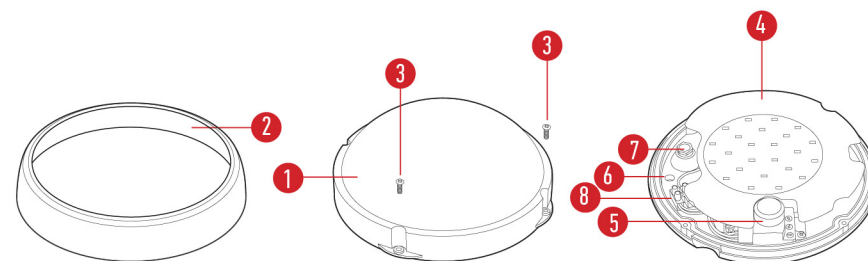

ЭРА®

СВЕТОДИОДНЫЙ ПЫЛЕВЛАГОЗАЩИЩЕННЫЙ LED СВЕТИЛЬНИК IP54 серии SPB-1

3 года
гарантии

—45 +40

IP54

В/Гц
75-260/
50-60Гц

ПРЕИМУЩЕСТВА:

Корпус из поликарбоната - высокая ударопрочность.

Наличие модели с датчиком движения (MWS) - позволяет обеспечить экономию электроэнергии за счет включения только в момент прохода человека.

Настраиваемый датчик движения - возможность выбрать дальность срабатывания, время работы и правку на освещенность.

- (1) Плафон светильника.
- (2) Внешняя рамка.
- (3) Соединительные винты.
- (4) Корпус (основание) светильника.

ОБЛАСТЬ ПРИМЕНЕНИЯ:

Для освещения помещений с повышенной влажностью - лестничные клетки, балконы, подвалы, технические и подсобные помещения. А также для бытового использования - над крыльцом, на балконе, в подвале, в хозблоке, в гараже.

Радиус действия сенсора в диапазоне от 1 до 10 м.

TIME: Время работы. От 10 сек. до 10 мин.

LUX: Включение в зависимости от освещенности.

Работа только в темноте, либо независимо от окружающего освещения.

- (5) Датчик движения (опционально).
- (6) Монтажное отверстие.
- (7) Отверстие ввода сетевого электр. кабеля.
- (8) Колодка.

УПАКОВКА:

картонная коробка с полноцветной печатью.

Модель	Код 1С	Наличие датчика	Мощность, Вт	Световой поток, Лм	Цвет. темп., К	Размер, мм
SPB-1-08 (W)	Б0017326	нет	8	640	4000	180*180*80
SPB-1-12 (W)	Б0036397	нет	12	960	4000	180*180*80
SPB-1-08-MWS (W)	Б0022452	да	8	640	4000	180*180*80
SPB-1-12-MWS (W)	Б0036398	да	12	960	4000	180*180*80