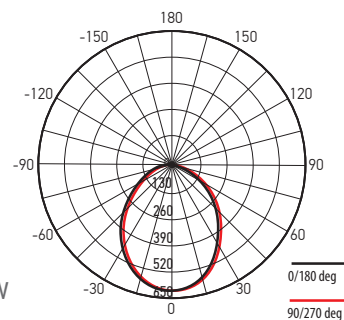

Технические характеристики

- Источник света: светодиоды SMD2835
- Цветовая температура: 4000 К, 6500 К
- Угол освещения: 90°
- Индекс цветопередачи: $R_a > 80$
- Входное напряжение / частота: 175-264 В / 50-60 Гц
- Коэффициент пульсации: < 5%
- Материал корпуса: алюминиевый сплав
- Материал рассеивателя: матовый поликарбонат
- Температура эксплуатации: -20...+40 °C
- Срок службы светодиодов: 40 000 часов
- Гарантийный срок: 3 года

PLED DL2 18W

Код	Артикул	Мощность, Вт	Цветовая темп., К	Световой поток, лм	Коэффициент мощности cos φ	Класс защиты от поражения эл. током	Размеры A(B)xC, мм	Вес, кг	Упак., шт.
1026804	PLED DL2 6W Fr/Wh 4000K IP40	6	4000	420	> 0,6	II	Ø100 (85)x67	0,15	1/24
1026828	PLED DL2 6W Fr/Wh 6500K IP40	6	6500	440	> 0,6	II	Ø100 (85)x67	0,15	1/24
1026842	PLED DL2 10W Fr/Wh 4000K IP40	10	4000	700	> 0,6	II	Ø120 (105)x67	0,18	1/24
1026866	PLED DL2 10W Fr/Wh 6500K IP40	10	6500	740	> 0,6	II	Ø120 (105)x67	0,18	1/24
1026880	PLED DL2 18W Fr/Wh 4000K IP40	18	4000	1480	> 0,6	II	Ø170 (155)x67	0,35	1/12
1026903	PLED DL2 18W Fr/Wh 6500K IP40	18	6500	1530	> 0,6	II	Ø170 (155)x67	0,35	1/12
1026927	PLED DL2 28W Fr/Wh 4000K IP40	28	4000	2300	> 0,9	I	Ø220 (205)x67	0,48	1/12
1026941	PLED DL2 28W Fr/Wh 6500K IP40	28	6500	2360	> 0,9	I	Ø220 (205)x67	0,48	1/12
5000773	PLED DL2 35W Fr/Wh 4000K IP40	35	4000	3000	> 0,9	I	Ø220 (205)x67	0,59	1/12
1032478	PLED DL2 35W Fr/Wh 6500K IP40	35	6500	3000	> 0,9	I	Ø220 (205)x67	0,59	1/12