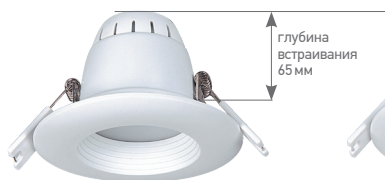

Светодиодные потолочные светильники **PLED-DL2**

PLED DL2 6W

PLED DL2 10W

PLED DL2 18W

PLED DL2 28W

PLED DL2 35W

Светодиодные потолочные светильники **PLED-DL2 jazzway** встраиваемого типа предназначены для освещения коммерческих и бытовых помещений. Светильники выполнены в универсальном дизайне, который всегда актуален. Светильники произведены из высококачественных материалов и комплектующих элементов. **Внешний драйвер входит в комплект поставки.**

Технические характеристики

- Источник света: светодиоды SMD2835
- Цветовая температура: 4000 К, 6500 К
- Угол освещения: 90°
- Индекс цветопередачи: $R_a > 80$
- Входное напряжение / частота: 175-264 В / 50-60 Гц
- Коэффициент пульсации: < 5%
- Материал корпуса: алюминиевый сплав
- Материал рассеивателя: матовый поликарбонат
- Температура эксплуатации: -20...+40 °C
- Срок службы светодиодов: 40 000 часов
- Гарантийный срок: 3 года