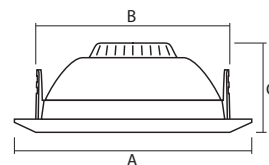

Технические характеристики

- Источник света: светодиоды SMD2835
- Цветовая температура: 4000 К, 6500 К
- Угол освещения: 90°
- Индекс цветопередачи: $R_a > 80$
- Входное напряжение / частота: 175-264 В / 50-60 Гц
- Коэффициент пульсации: < 5%
- Материал корпуса: алюминиевый сплав
- Материал рассеивателя: матовый поликарбонат
- Температура эксплуатации: -20...+40 °C
- Срок службы светодиодов: 40 000 часов
- Гарантийный срок: 3 года