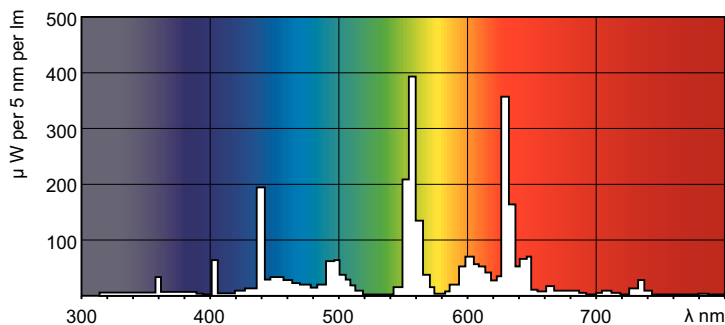

Данные о продукции

Общая информация	
Цоколь	G5 [G5]
Характеристики	na [Not Applicable]
Исходное измерение потока	Sphere

Технические характеристики освещения	
Код цвета	840 [CCT of 4000K]
Светоотдача	4 500 лм
Обозначение цвета	Холодный белый (CW)
Координата цветности X (ном.)	0,38
Координата цветности Y (ном.)	0,38
Коррелированная цветовая температура (ном.)	4000 K
Эффективность (номинальная) (ном.)	83 лм/В
Коэффициент цветопередачи (CRI)	80

Соответствие требованиям и область применения	
Класс энергоэффективности	G
Содержание ртути (Hg) (ном.)	1,2 mg
Энергопотребление кВт-час/1000 ч	55 kWh

MASTER TL5 High Output

Регистрационный номер EPREL	423564
Данные об изделии	
Полный код продукта	871150064318655
Название продукта для заказа	MASTER TL5 HO 54W/840 SLV/40
Код заказа	927929084055
Нумератор — количество на упаковку	1

Product	D (max)	A (max)	B (max)	B (min)	C (max)
MASTER TL5 HO 54W/840 SLV/40	17 мм	1149,0 мм	1156,1 мм	1153,7 мм	1163,2 мм

Фотометрические данные

Spectral Power Distribution Colour - MASTER TL5 HO 54W/840 SLV/40