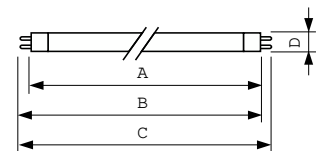

Соответствие требованиям и область применения	
Класс энергоэффективности	G
Содержание ртути (Hg) (ном.)	1,2 mg
Энергопотребление кВт-час/1000 ч	55 kWh

MASTER TL5 High Output

Регистрационный номер EPREL	423564
Данные об изделии	
Полный код продукта	871150064318655
Название продукта для заказа	MASTER TL5 HO 54W/840 SLV/40
Код заказа	927929084055
Нумератор — количество на упаковку	1

Product	D (max)	A (max)	B (max)	B (min)	C (max)
MASTER TL5 HO 54W/840 SLV/40	17 мм	1149,0 мм	1156,1 мм	1153,7 мм	1163,2 мм

Фотометрические данные

Spectral Power Distribution Colour - MASTER TL5 HO 54W/840 SLV/40