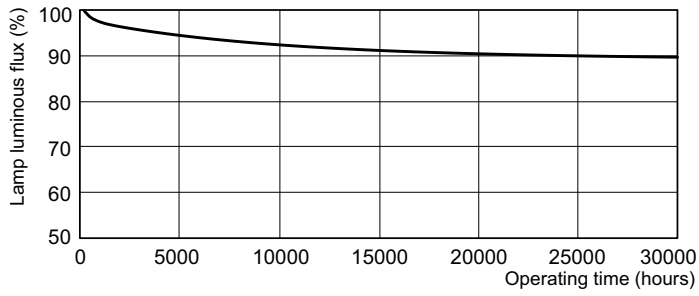

Срок службы

Life Expectancy Diagram - MASTER TL5 HO 54W/840 SLV/40

Life Expectancy Diagram - MASTER TL5 HO 54W/840 SLV/40

MASTER TL5 High Output

Срок службы

Lumen Maintenance Diagram - MASTER TL5 HO 54W/840 SLV/40