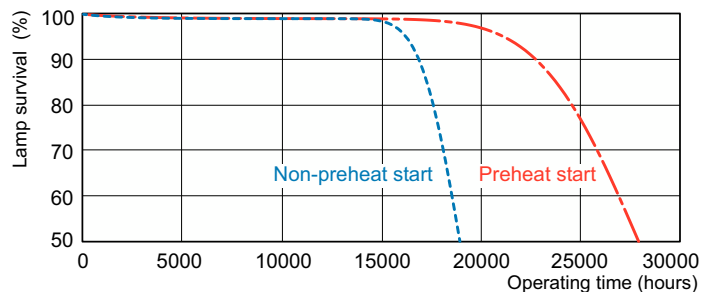

Life Expectancy Diagram - MASTER TL5 HO 54W/840 SLV/40

Life Expectancy Diagram - MASTER TL5 HO 54W/840 SLV/40