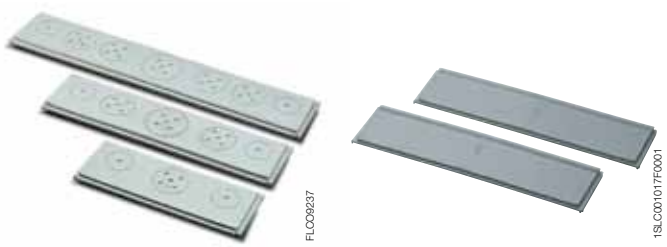

Распределительные шкафы для настенного монтажа IP65

Аксессуары для распределительных шкафов серии Еурога

Крышки модулей

Код изделия	Цвет	Количество модулей	Упаковка, шт
12 861	RAL 7035 серый	1	50/1500
12 863	RAL 7035 серый	4	25/300

Набор кронштейнов для крепления на стену

Код изделия	Описание	Упаковка, шт
12 858	изготовлены из электроизоляционного материала	20/240

Запасные фланцы кабельных вводов

Код изделия	Предназначается для распределительных шкафов	Упаковка, шт
12 600	Двухслойные, на 8 модулей	30/120
12 601	Двухслойные, на 12, 24, 36 (12x3 ряда) модулей	20/80
12 602	Двухслойные, на 18, 36 (18x2 ряда) модулей	20/80
1SL0550A00	Жесткий фланец на 8 модулей в ряду	30/120
1SL0551A00	Жесткий фланец на 12 модулей в ряду	20/80
1SL0552A00	Жесткий фланец на 18 модулей в ряду	20/80

Рамка для полускрытого монтажа

Код изделия	Предназначается для распределительных шкафов	Упаковка, шт
12 590	12 724 –12 744	5/20
12 591	12 728 –12 748	5/20
12 592	12 732 –12 752	5/20
12 593	12 734 –12 754	5/20
12 594	12 736 –12 756	5/5
12 595	12 738 –12 758	5/5
12 596	12 733 –12 753	5/5
12 597	12 735 –12 755	5/5

Замок с ключом

Код изделия	Описание	Упаковка, шт
12 866	С единым кодом	10/300

Запасные двери

Непрозрачная RAL 7035 серый	Прозрачная дымчатая	Предназначается для распределительных шкафов	Упаковка, шт
12 568	12 578	12 724 –12 744	1/8
12 569	12 579	12 728 –12 748	1/10
12 570	12 580	12 732 –12 752	1/8
12 571	12 581	12 734 –12 754	1/5
12 572	12 582	12 736 –12 756	1/10
12 573	12 583	12 738 –12 758	1/8
12 584	12 586	12 733 –12 753	1/20
12 585	12 587	12 735 –12 755	1/8