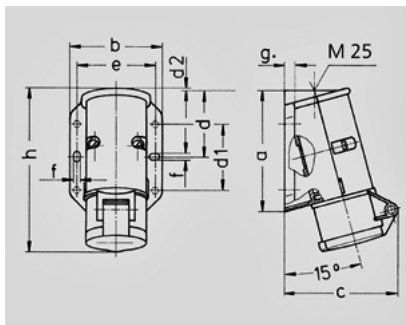

- 1850

: 1 1 ()

	32 A
	3 .
	40-50 B
	50-60
	12
T	
	IP 44

Чертеж 1 MB 294	A Полоса	16		32	
		2	3	2	3
Размеры, мм.	a	96	96	96	96
	b	73	73	73	73
	c	90	90	90	90
	d	53	53	53	53
	d1	52	52	52	52
	d2	2	2	2	2
	e	62	62	62	62
	f	5,3	5,3	5,3	5,3
	g	8	8	8	8
	h	129	129	129	129
Клеммы для кабеля		4	4	4	4
сечением от до мм ²		—10	—10	—10	—10