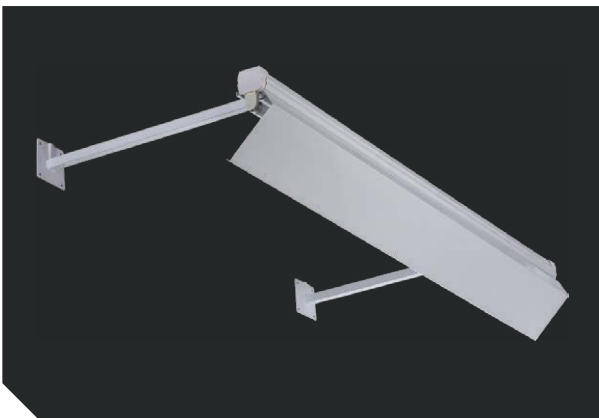

Для установки светильников ВАТ* на подвесах необходимо заказать 2 подвеса на 1 светильник.

Аксессуары	Код светильника
Подвес модульный (трос 1,5 м, чашка, крепежный элемент)	2301000210
Подвес модульный (трос 3 м, чашка, крепежный элемент)	2301000220
Подвес модульный (трос 5 м, чашка, крепежный элемент)	2301000230

* установка на подвесах возможна только для светильников ВАТ с Т8

БАТ 136 + RWU 36 на кронштейне