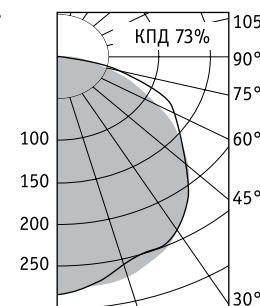

Отражатель белый металлический симметричный

Артикул	Код отражателя
RW 18	2007000031
RW 36	2007000070
RW 58	2007000080

	A
18	618
36	1225
58	1525

BAT 136 + RZ 36

BAT 236 + RZ 36

Отражатель зеркальный симметричный