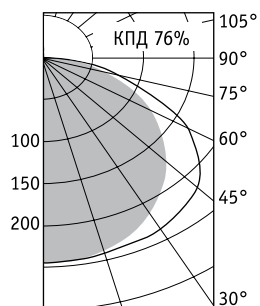

BAT 236 + RW 36

Отражатель белый металлический симметричный

Артикул	Код отражателя
RW 18	2007000031
RW 36	2007000070
RW 58	2007000080

	A
18	618
36	1225
58	1525