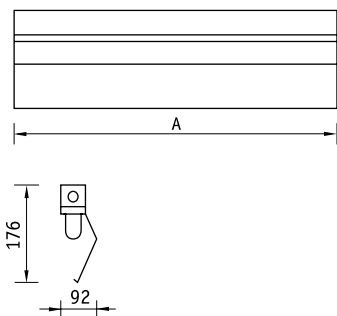

BAT 136 + RWU 36

Отражатель белый металлический асимметричный

Артикул	Код отражателя
RWU 18	2007000111
RWU 36	2007000130
RWU 58	2007000140

	A
18	618
36	1225
58	1525