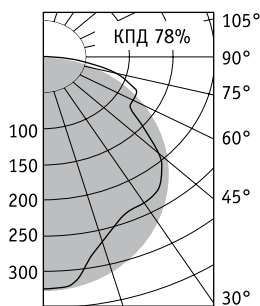

BAT 136 + RZ 36