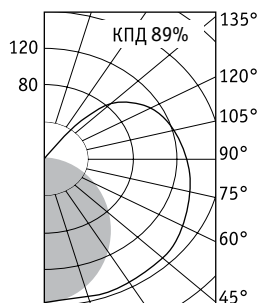

Установка

Крепление на поверхность потолка или стены.
(«Комплект крепления Х3» – 299500030).

Конструкция

Цельнометаллический корпус из листовой стали, покрытый белой порошковой краской, с торцевыми крышками из полимерного материала. В корпусе установлена пускорегулирующая аппаратура. Отражатели к светильнику заказываются отдельно.

	A	L
18	617	450/510 ЭПРА
36	1222	1040
58	1525	1340

ВАТ 136

ВАТ 236

Артикул	Мощность, Вт	Масса, кг	Э/м ПРА		ЭПРА/ЭПРА рег.	
			Код светильника	cos φ	Код светильника	cos φ
ВАТ 118*	1×18**	1,1	1007000021	≥ 0,5	1007000181/-	≥ 0,96
ВАТ 136	1×36**	1,6	1007000070	≥ 0,85	1007000300/1007000340	≥ 0,96
ВАТ 158	1×58**	2,5	1007000080	≥ 0,85	1007000400/1007000420	≥ 0,96
ВАТ 218*	2×18**	1,7	1007000101	≥ 0,6	1007000451/-	≥ 0,96
ВАТ 236	2×36**	2,1	1007000120	≥ 0,85	1007000510/1007000530	≥ 0,96
ВАТ 258	2×58**	3,8	1007000140	≥ 0,85	1007000600/1007000620	≥ 0,96