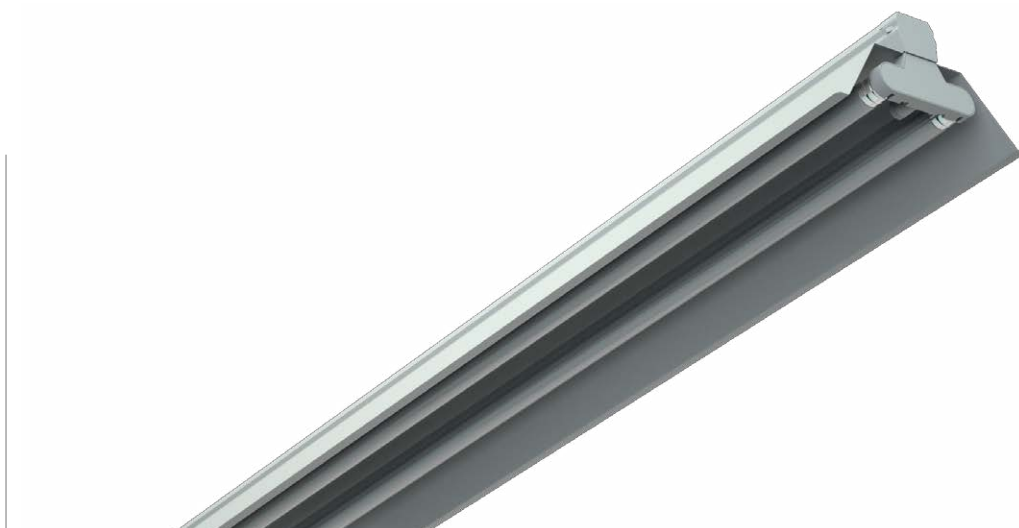

BAT 236 + RW 36