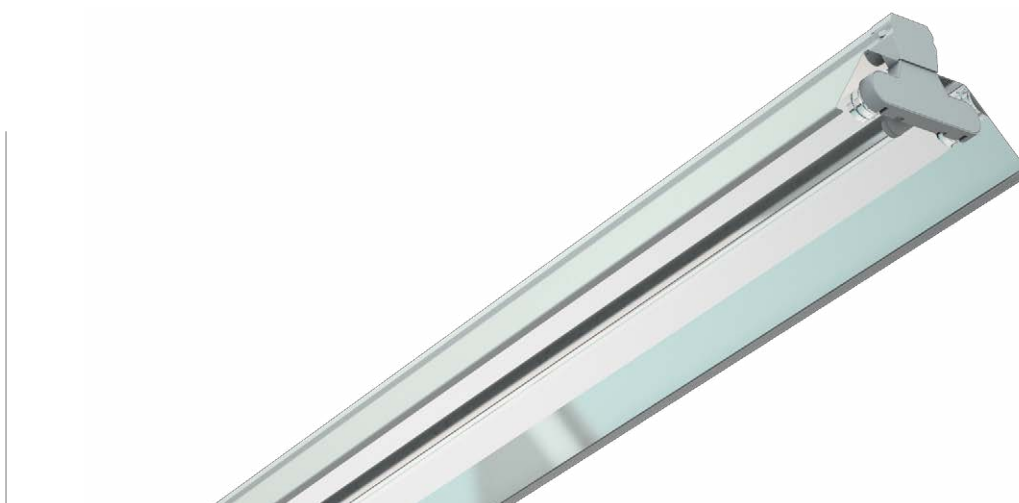

BAT 236 + RZ 36