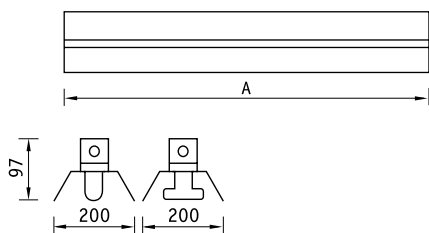

BAT 236 + RW 36

Отражатель белый металлический симметричный

Артикул	Код отражателя
RW 18	2007000031
RW 36	2007000070
RW 58	2007000080

	A
18	618
36	1225
58	1525