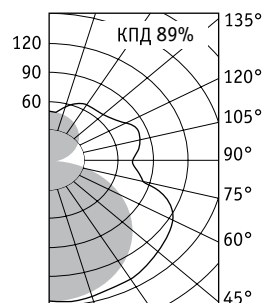

Установка

Крепление на поверхность потолка или стены.
(«Комплект крепления Х3» – 299500030).

Конструкция

Цельнометаллический корпус из листовой стали, покрытый белой порошковой краской, с торцевыми крышками из полимерного материала. В корпусе установлена пускорегулирующая аппаратура. Отражатели к светильнику заказываются отдельно.

	A	L
18	617	450/510 ЭПРА
36	1222	1040
58	1525	1340

ВАТ 136

ВАТ 236

Артикул	Мощность, Вт	Масса, кг	Э/м ПРА		ЭПРА/ЭПРА рег.	
			Код светильника	cos φ	Код светильника	cos φ
ВАТ 118*	1×18**	1,1	1007000021	≥ 0,5	1007000181/-	≥ 0,96
ВАТ 136	1×36**	1,6	1007000070	≥ 0,85	1007000300/1007000340	≥ 0,96
ВАТ 158	1×58**	2,5	1007000080	≥ 0,85	1007000400/1007000420	≥ 0,96
ВАТ 218*	2×18**	1,7	1007000101	≥ 0,6	1007000451/-	≥ 0,96
ВАТ 236	2×36**	2,1	1007000120	≥ 0,85	1007000510/1007000530	≥ 0,96
ВАТ 258	2×58**	3,8	1007000140	≥ 0,85	1007000600/1007000620	≥ 0,96