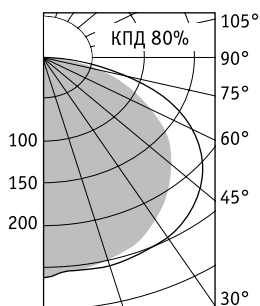

BAT Отражатели к светильнику BAT

BAT 136 + RW 36