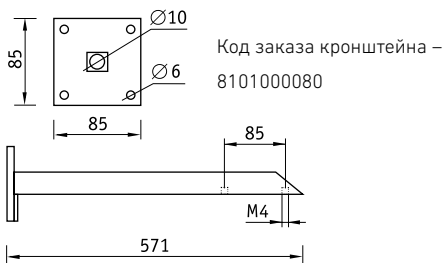

Установка

Возможна установка светильников ВАТ на кронштейны. Модификации светильников ВАТ под Т8 лампу могут устанавливаться на подвесах.

Для установки светильников ВАТ на кронштейны необходимо заказать 2 кронштейна на 1 светильник.