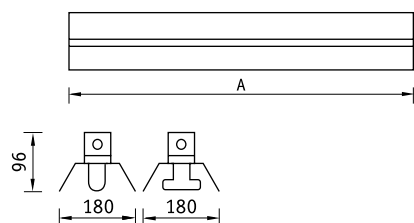

BAT 236 + RZ 36

Отражатель зеркальный симметричный

Артикул	Код отражателя
RZ 18	2007000221
RZ 36	2007000250
RZ 58	2007000260

	A
18	618
36	1225
58	1525