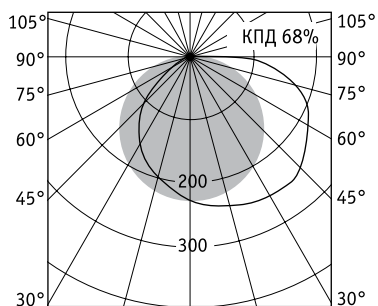

BAT 136 + RWU 36

Отражатель белый металлический асимметричный

Артикул	Код отражателя
RWU 18	2007000111
RWU 36	2007000130
RWU 58	2007000140

	A
18	618
36	1225
58	1525